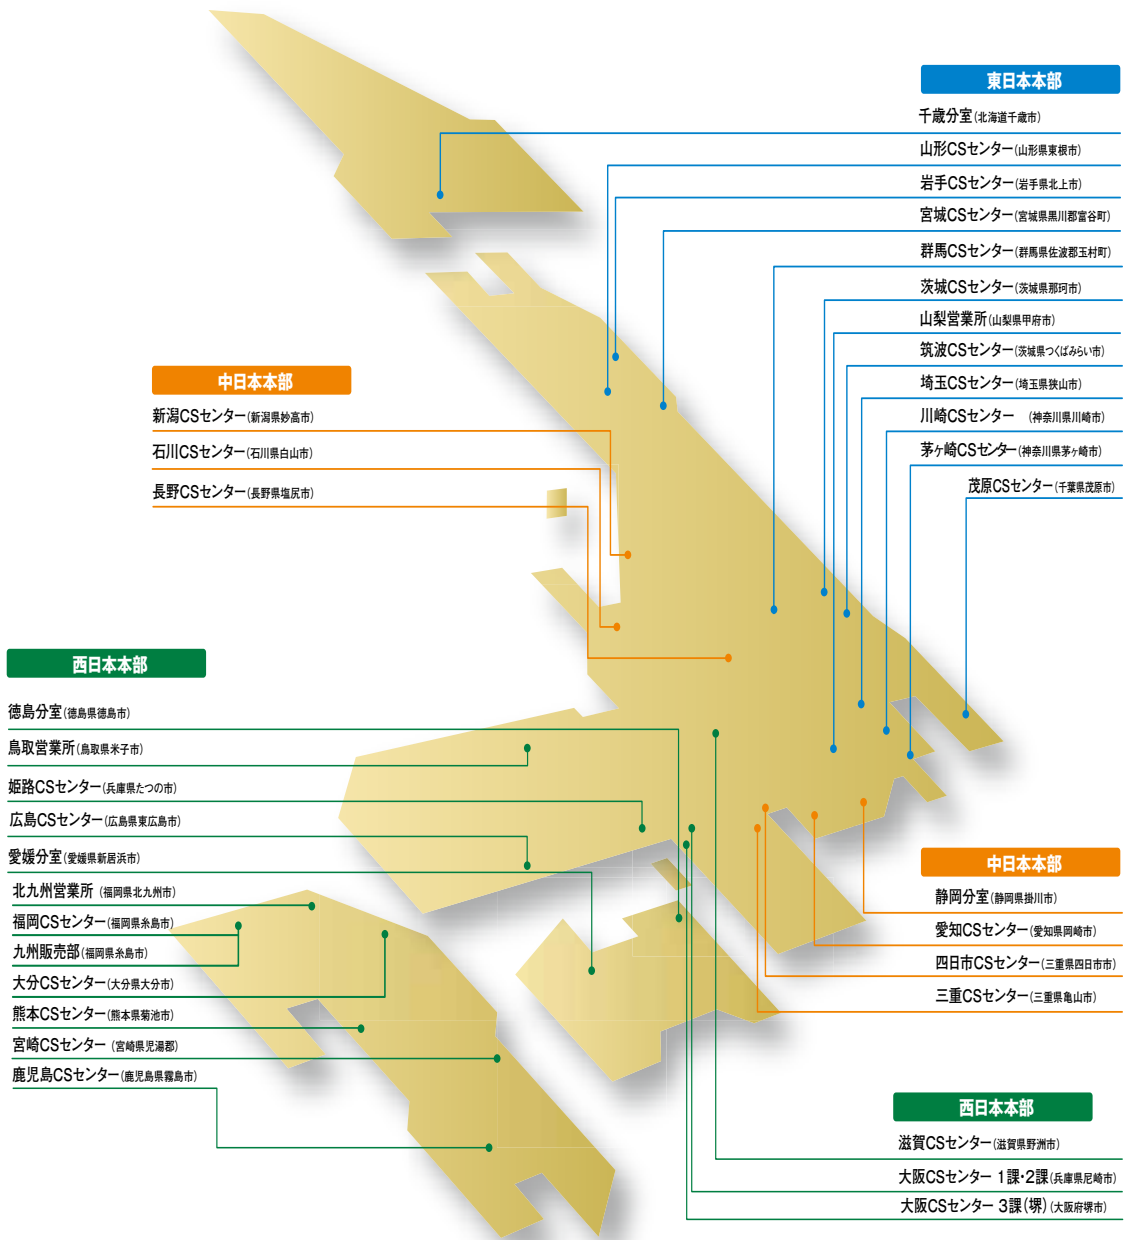

お問い合わせは各拠点へ

アルバックテクノ株式会社 <http://www.ulvac-techno.co.jp>

全国サービス拠点

東日本本部

- 千歳分室 (北海道千歳市)
- 山形CSセンター (山形県東根市)
- 岩手CSセンター (岩手県北上市)
- 宮城CSセンター (宮城県黒川郡富谷町)
- 群馬CSセンター (群馬県佐波郡玉村町)
- 茨城CSセンター (茨城県那珂市)
- 山梨営業所 (山梨県甲府市)
- 筑波CSセンター (茨城県つくばみらい市)
- 埼玉CSセンター (埼玉県狭山市)
- 川崎CSセンター (神奈川県川崎市)
- 茅ヶ崎CSセンター (神奈川県茅ヶ崎市)
- 茂原CSセンター (千葉県茂原市)